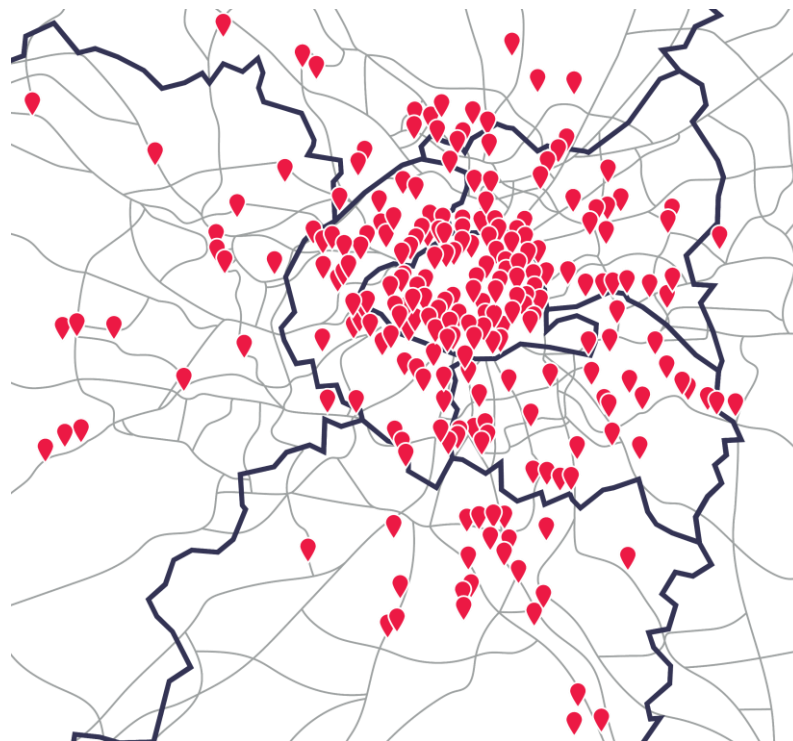

# MUST ACTIV GRAND PARIS

Notre réseau pour une forte présence dans Paris et la banlieue

## 750 faces

8M<sup>2</sup> déroulants + Grand format digital

**365** FACES À PARIS

**362** FACES EN BANLIEUE

**23** ÉCRANS DIGITAUX

**7** PORTE DE GENTILLY

**5** PORTE DE BAGNOLET

**5** PORTE DE VANVES

**4** PORTE DE LA CHAPELLE

**2** PORTE D'ITALIE

## Les performances du réseau

COUVERTURE

76,1%

CONTACTS

128,5M

RÉPÉTITION

19,2

AUDIENCE