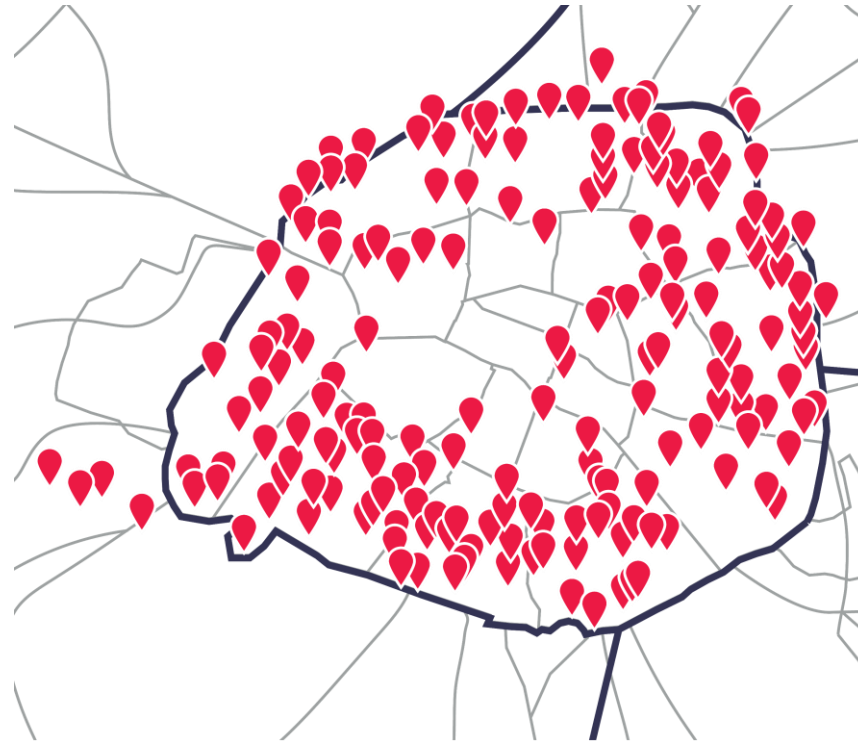

MUST PARIS

1er réseau parisien Grand Format (GRP et nombre de faces)

Une couverture homogène dans Paris

350 faces

8M² déroulants + Grand format digital

327 FACES À PARIS

23 ÉCRANS SUR LE PÉRIPHÉRIQUE

7 PORTE DE GENTILLY

5 PORTE DE BAGNOLET

5 PORTE DE VANVES

4 PORTE DE LA CHAPELLE

2 PORTE D'ITALIE

Les performances du réseau

COUVERTURE

65,28%

CONTACTS

68,5M

RÉPÉTITION

11,93

AUDIENCE

5,74M

GRP

799